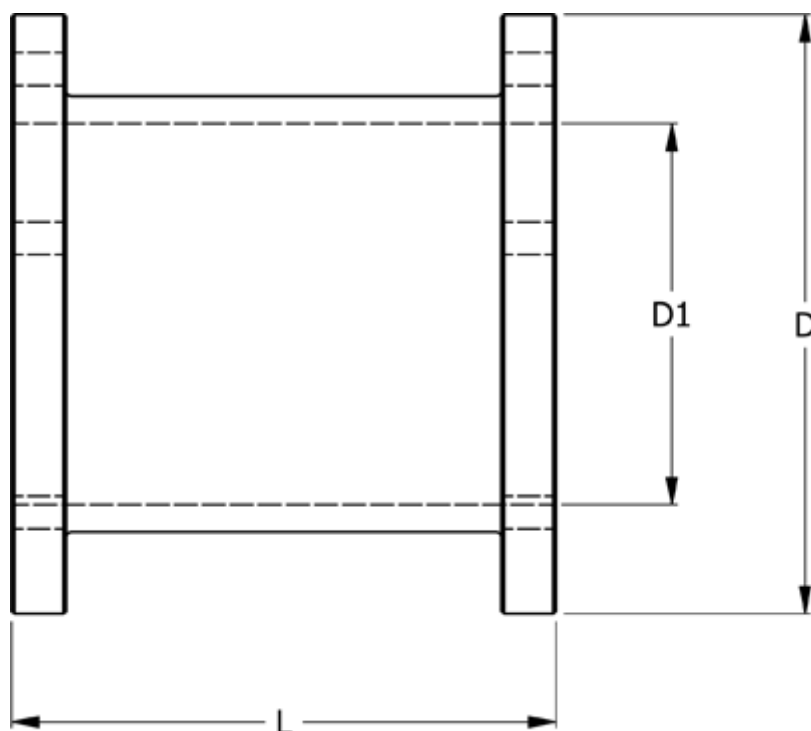

Varenummer: 330616006140  
Beskrivelse: Koblingsdel N-Eupex str. 160  
Part 6 - 140 mm

## Mål

D	= 160
D1	= 108
L	= 140
Moment (Nm)	= 560